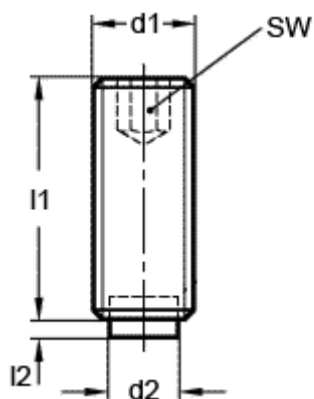

Varenummer: 20930637
Beskrivelse: E+G Gevinstift
GN 913.3-M8-16-MS

Mål

d1 = M8
d2 = 6.0
l1 = 16
l2 = 1.5
SW = 4.0